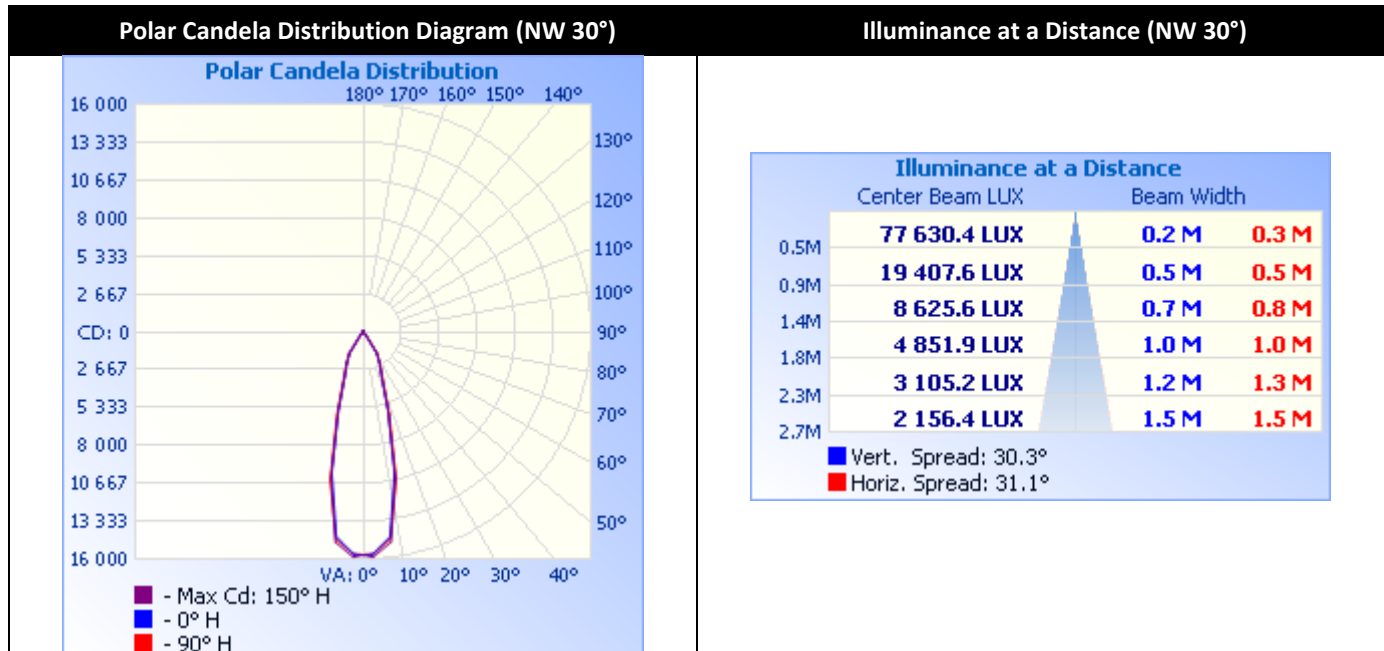

Technical Specification

SM60

Product Ordering Code

Example: *SM60-NW-30-AL-N*

<i>SM60</i>	<i>NW</i>	<i>30</i>	<i>Wt</i>	<i>N</i>	
Product Code	4000K Natural White LED	Beam Angle	White Fitting Colour	Non-Dimmable	

Document Info

SM60 Rev 1