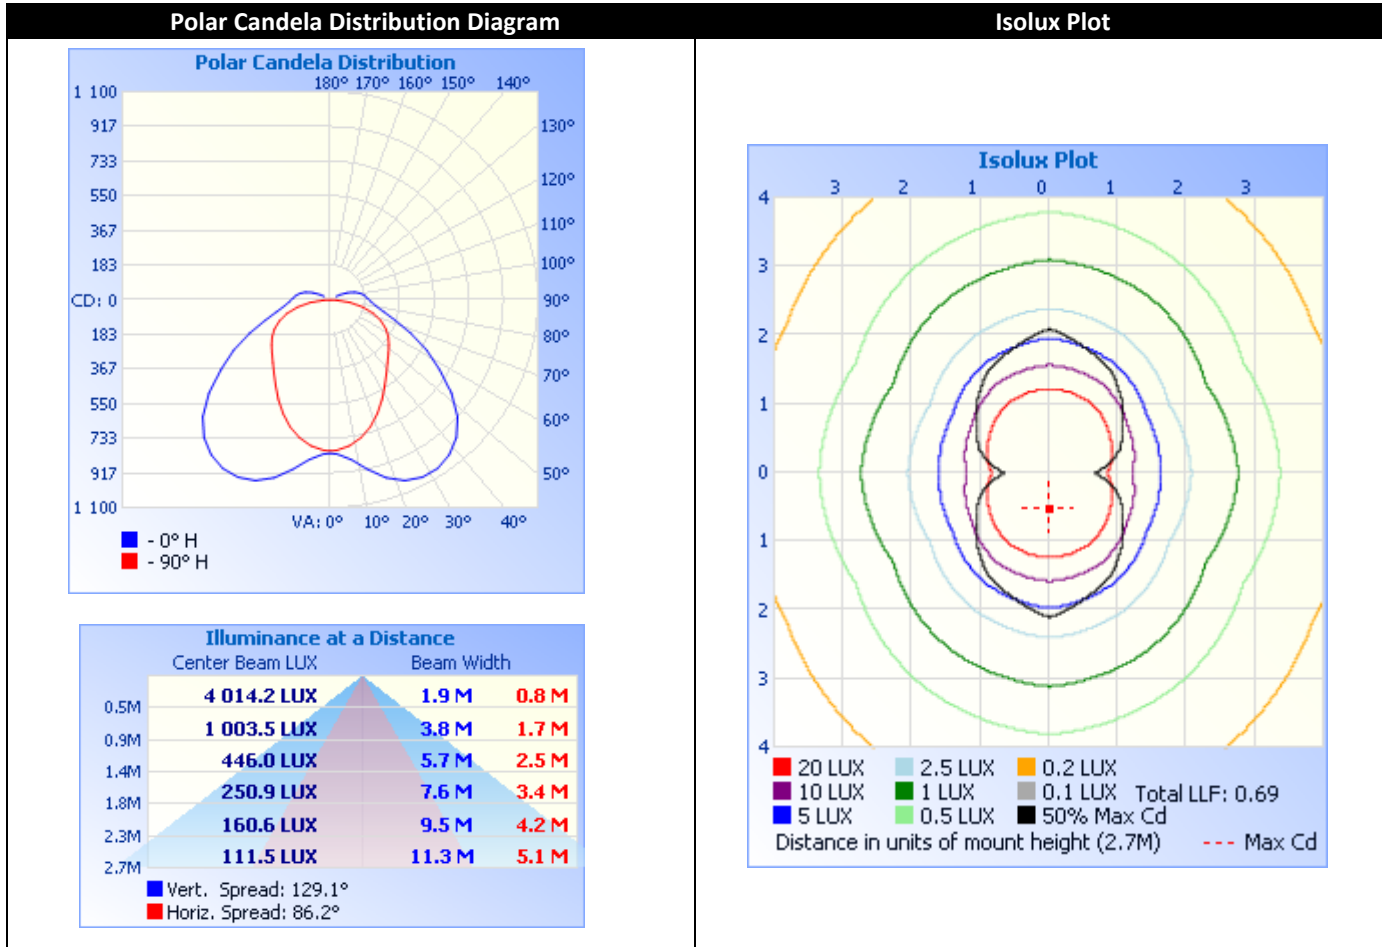

** Optional emergency gear

Optical Characteristics						
Product Code	LED Colour	Colour Temp (K)	Luminaire Intensity (lm) *	Angle (°)	Min CRI	Fitting Colour
PL-1500-29W-BV	 NW	4000	2914	130 x 90	80	Wt,Gr,Bk
	 WW	3000				
PL-1500-34W-BV	 NW	4000	3466	130 x 90	80	Wt,Gr,Bk
	 WW	3000				
PL-1500-40W-BV	 NW	4000	4006	130 x 90	80	Wt,Gr,Bk
	 WW	3000				
PL-1500-46W-BV	 NW	4000	4534	130 x 90	80	Wt,Gr,Bk
	 WW	3000				
PL-1500-54W-BV	 NW	4000	5193	130 x 90	80	Wt,Gr,Bk
	 WW	3000				
PL-1500-61W-BV	 NW	4000	5841	130 x 90	80	Wt,Gr,Bk
	 WW	3000				
PL-1500-69W-BV	 NW	4000	6597	130 x 90	80	Wt,Gr,Bk
	 WW	3000				
PL-1500-81W-BV	 NW	4000	7580	130 x 90	80	Wt,Gr,Bk
	 WW	3000				
PL-1500-90W-BV	 NW	4000	8288	130 x 90	80	Wt,Gr,Bk
	 WW	3000				

W = Warm White LED Colour

NW = Natural White LED Colour

* Values accurate to within 10%

Wt = White

Gr = Grey

Bk = Black

Technical Specification

PL-1500-BV