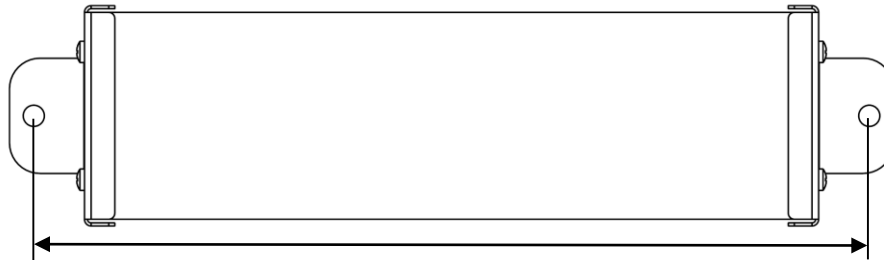

### Dimensions

Product Code	Width (mm)	Length (mm)	Height (mm)
HB-35	73	292	93
HB-35-IP	73	308	93

### Optical Characteristics

Product Code	LED Colour	Colour Temp (K)	Min. Luminaire Intensity (lm) *	Angle (°)	Min CRI	Fitting Colour
HB-35	NW	4000	3 485	28°, 50°, 62°, Oval, CAN, Flood etc.	70	AL
HB-35	W	5700	3 485	28°, 50°, 62°, Oval, CAN, Flood etc.	70	AL